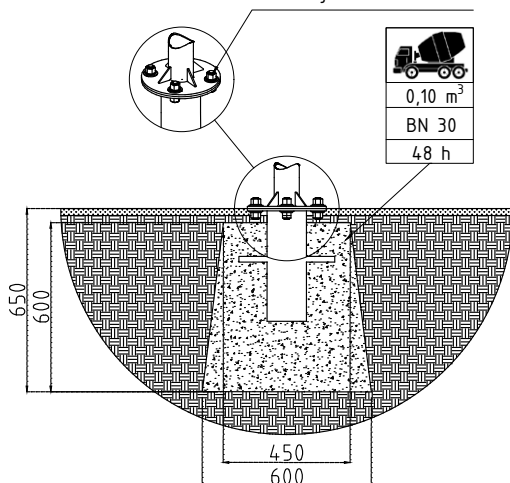

Certifikace podle normy ČSN EN 16630

KOTVENÍ A POVRCH

M18x45 Šroub-4 ks
M18 Podložka plochá-8 ks
M18 Podložka pérová-4 ks
M18 Pojistná matice-4 ks

TECHNICKÁ DATA

| | |
|--------------------|----------------------|
| Produktové číslo | CE 08 |
| Maximální zatížení | 120 kg 1 os. |
| Maximální rozměry | 1190 x 580 x 1150 mm |
| Hmotnost zařízení | 36 kg |
| Pádová výška | 780 mm |